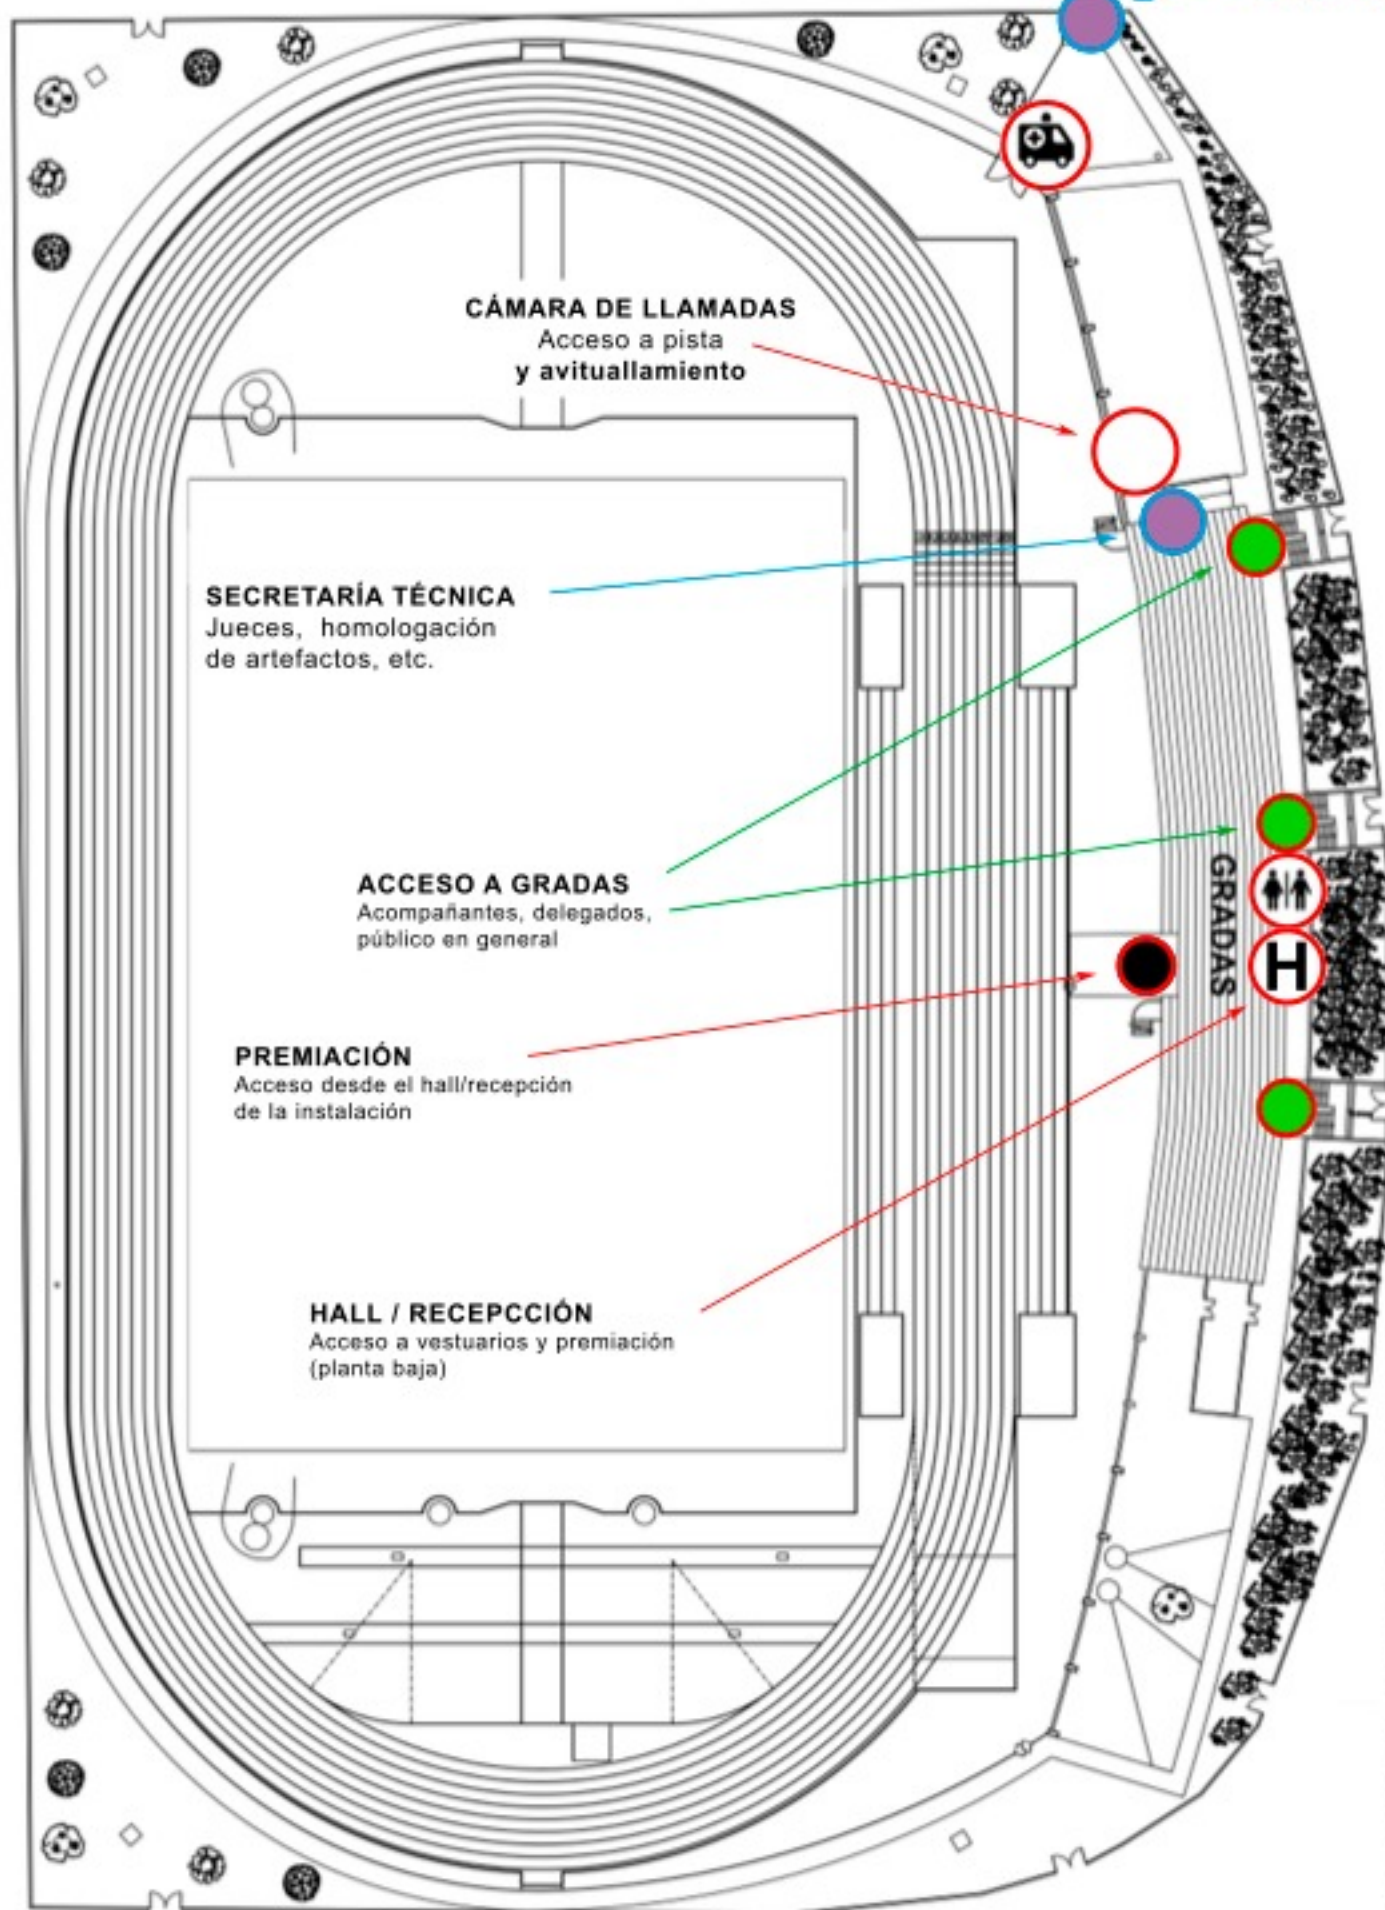

Acceso a la instalación

CÁMARA DE LLAMADAS
Acceso a pista
y avituallamiento

SECRETARÍA TÉCNICA
Jueces, homologación
de artefactos, etc.

ACCESO A GRADAS
Acompañantes, delegados,
público en general

PREMIACIÓN
Acceso desde el hall/recepción
de la instalación

HALL / RECEPCIÓN
Acceso a vestuarios y premiación
(planta baja)

GRADAS

ESTADIO DE MONTE-ROMERO